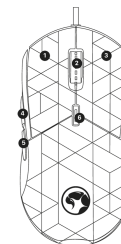

КНОПКИ УПРАВЛЕНИЯ

1. Левая кнопка мыши.
2. Колесо прокрутки / средняя кнопка мыши.
3. Правая кнопка мыши.
4. Кнопка ВПЕРЕД.
5. Кнопка НАЗАД.
6. Кнопка переключения DPI. Кнопки ВПЕРЕД И НАЗАД, расположенные с левой стороны мыши, можно использовать для перехода вперед или назад при просмотре интернет-страниц.