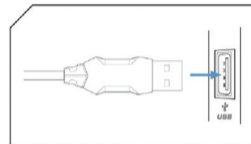

ЭКСПЛУАТАЦИЯ

1. Подключите USB-кабель мыши к USB-разъему компьютера.
2. Включите компьютер и убедитесь, что он распознает мышь.

УСТРАНЕНИЕ НЕИСПРАВНОСТЕЙ

- Если мышь не работает или в ее работе появились неполадки, убедитесь, что она не имеет повреждений, подключена к компьютеру правильно, что соединительный разъем исправен и не имеет повреждений.
- Убедитесь, что настройки компьютера правильные. Попробуйте отсоединить и снова присоединить мышь к компьютеру, а также перезагрузить компьютер, операционная система должна определить драйвера.
- Если после перечисленных выше шагов неисправность не устранена, обратитесь в сервисный центр производителя или по месту приобретения изделия.