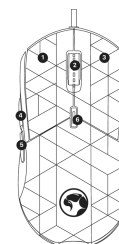

КНОПКИ УПРАВЛЕНИЯ

1. Левая кнопка мыши.
2. Колесо прокрутки / средняя кнопка мыши.
3. Правая кнопка мыши.
4. Кнопка ВПЕРЕД.
5. Кнопка НАЗАД.
6. Кнопка переключения DPI. Кнопки ВПЕРЕД И НАЗАД, расположенные с левой стороны мыши, можно использовать для перехода вперед или назад при просмотре интернет-страниц.